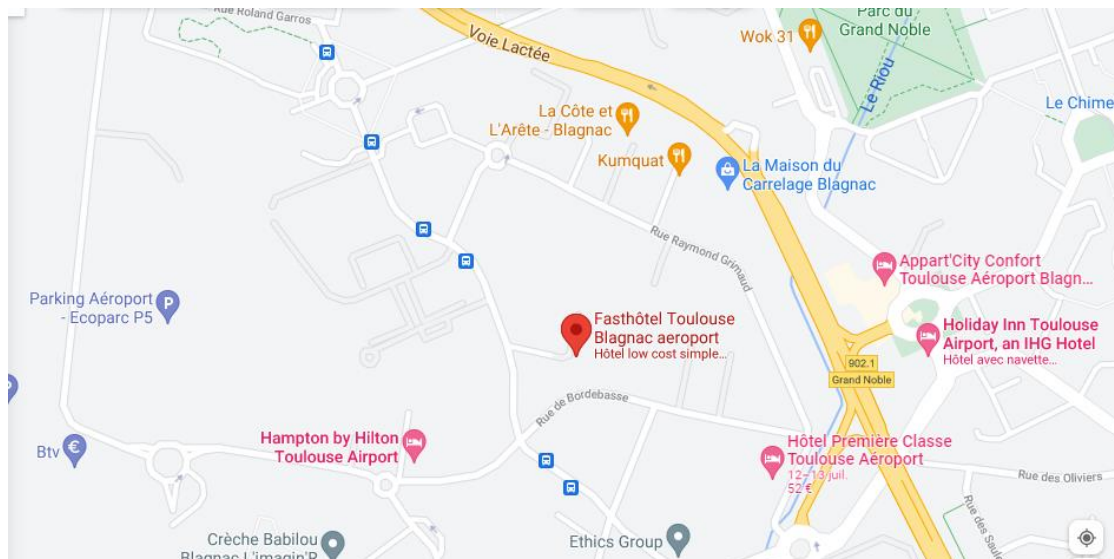

COMMENT VENIR ?

FAST HOTEL BLAGNAC AEROPORT

16 avenue de l'escadrille Normandie Niemen
31700 BLAGNAC

- Accessible : Bâtiment conforme aux normes d'accessibilité
- Restaurants aux alentours
- Hôtel sur place

Pour accéder à l'hôtel:

En voiture

Prendre direction Aéroport de Blagnac.

Itinéraire conseillé :

- Sortie Accès aéroport puis direction parking P5 P6 au premier rond-point.
- Au quatrième rond point et après le garage Hertz, tourner à droite, puis prendre la 1ère à gauche entre le restaurant « L'esprit du Sud Ouest » et l'avion Corvette en expo.

Transports en commun

- Bus : 388
- Tramway – Ligne T2 : terminus aéroport

Parkings à proximité

- Parking de l'hôtel